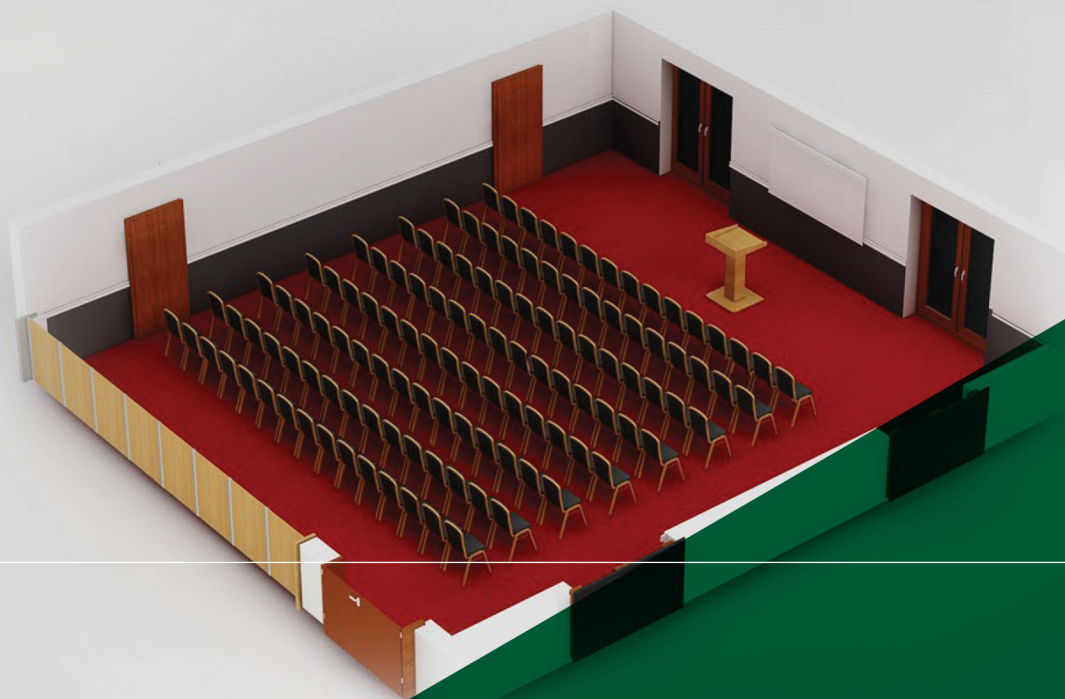

Powierzchnia użytkowa

126 m<sup>2</sup>

Pomieszczenia w zależności od układu od 60 do 120 osób

Układ szkolny - 60 osób

Podkowa - 90 osób

Kinowy - 120 osób

Możliwość połączenia z salą Forum