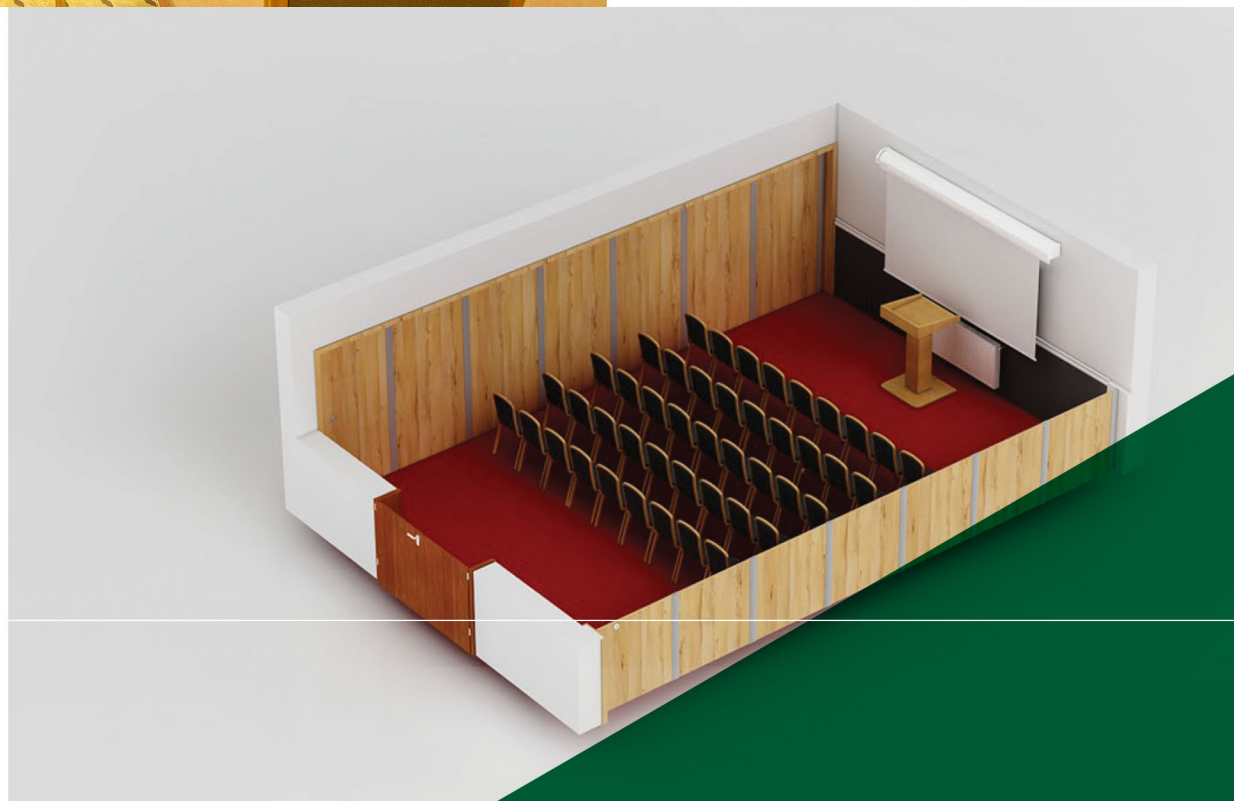

Powierzchnia użytkowa

48 m<sup>2</sup>

Pomieszczenia w zależności od układu

Układ szkolny - 30 osób

Podkowa - 40 osób

Kinowy - 45 osób

Możliwość połączenia

z salą Odeon i Capitol