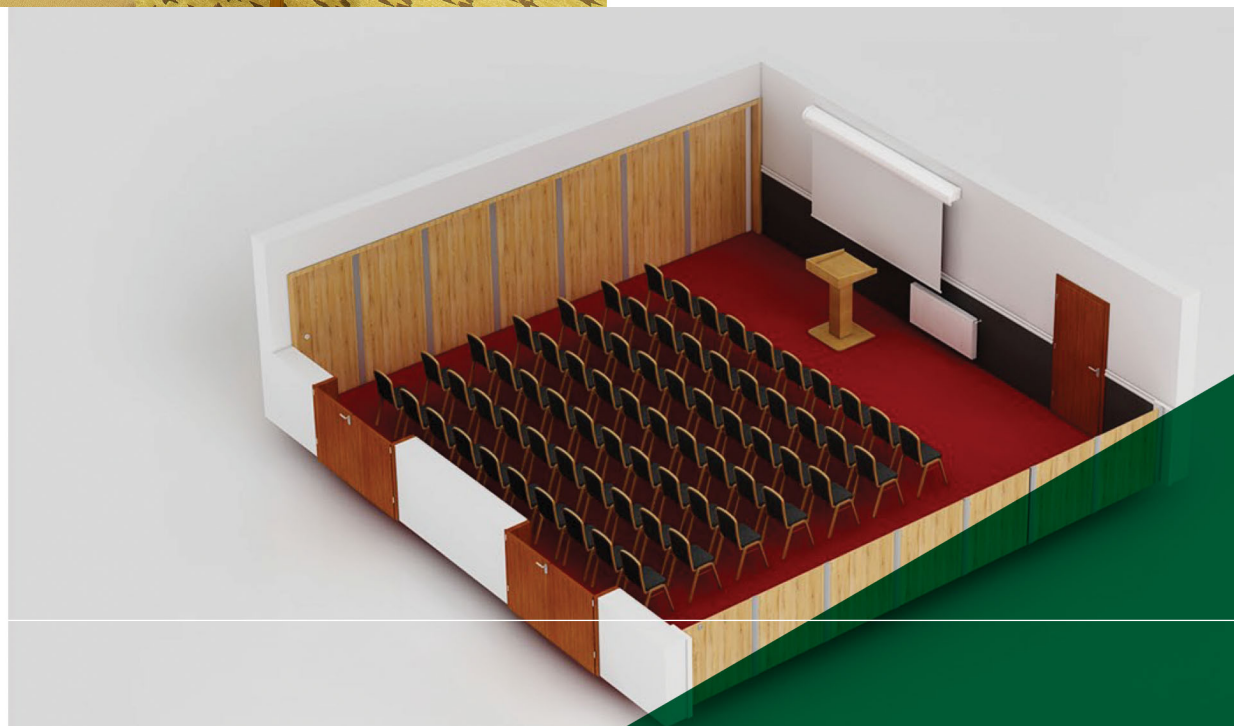

Powierzchnia użytkowa

71 m<sup>2</sup>

Pomieszczenia w zależności od układu od 30 do 70 osób

Układ szkolny - 40 osób

Podkowa - 30 osób

Kinowy - 70 osób

Możliwość połączenia z salą Olimp i Forum