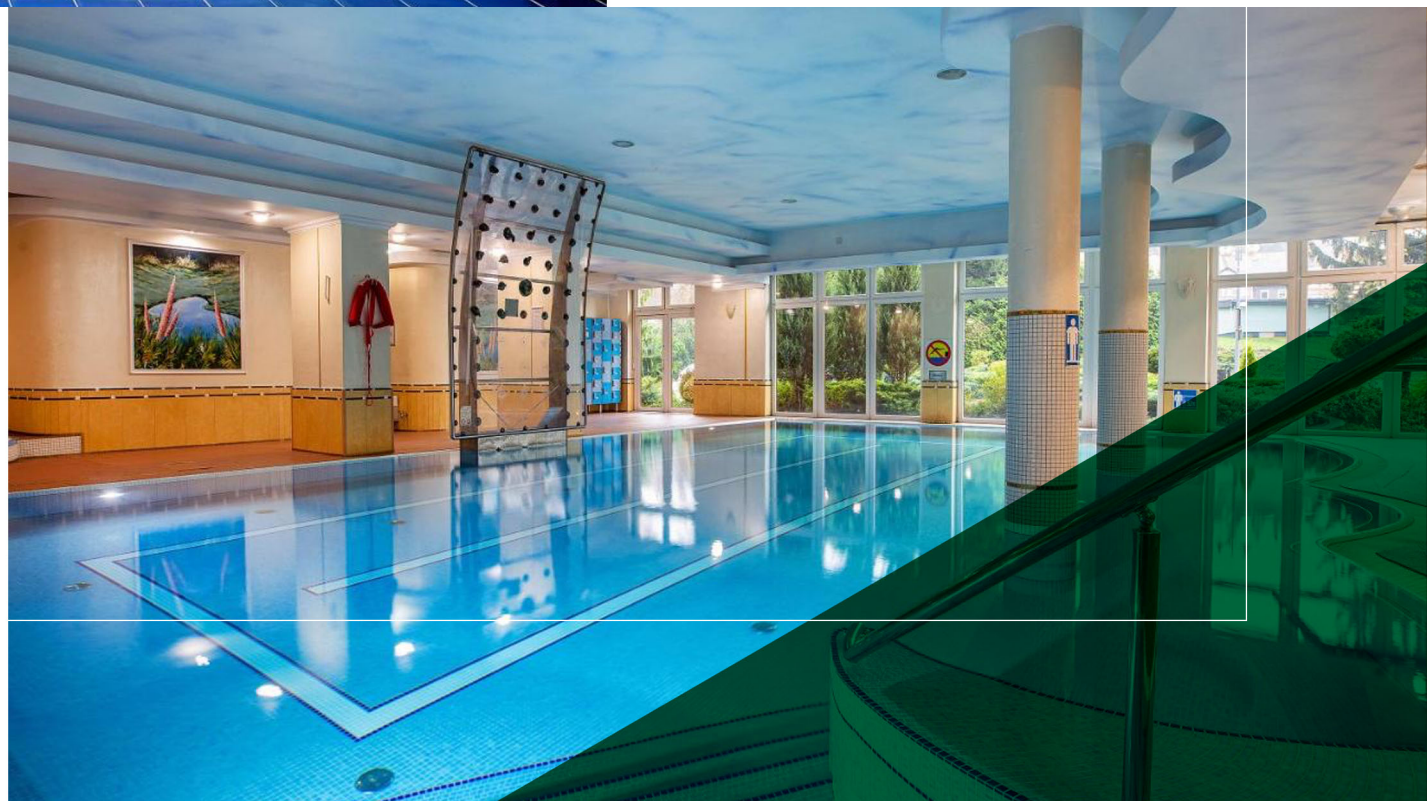

## MONTANA SPA

Serdecznie zapraszamy do świata relaksu i aktywnego wypoczynku.

W przemiłej atmosferze można odreagować stres, zadbać o swoje zdrowie oraz przeznaczyć czas dla urody. Posiadamy 20 stylowych i doskonale wyposażonych gabinetów, strefę relaksu ze zdrowotną tężnią solankową oraz grotę solną.

## PARK WODNY ZIELONA WYSPA

W bogatej ofercie Parku Wodnego każdy odnajdzie idealną formę relaksu dla siebie. Dwa baseny, gejzery wodne, hydromasaże to tylko część z dostępnych atrakcji.

Poszukiwacze dobrej zabawy z pewnością znajdą rozrywkę dla siebie na ścianie wspinaczkowej i 40 metrowej zjeżdźalni. Najmłodsi do woli mogą pluskać się w brodziku z podgrzewaną wodą i fontanną.