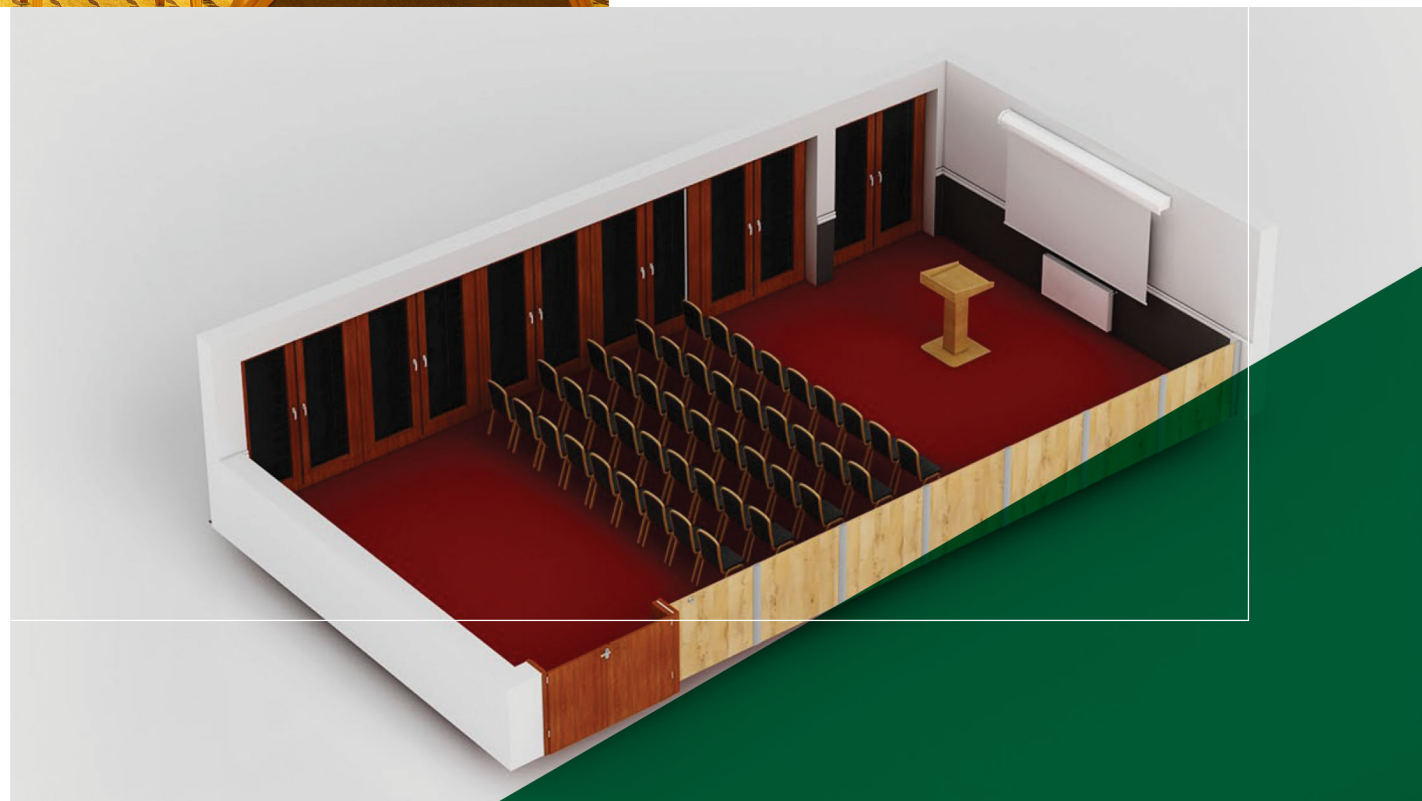

Powierzchnia użytkowa  
63 m<sup>2</sup>

W zależności od układu  
pomieszczenia

od 20 do 45 osób

Układ szkolny - 25 osób

Podkowa - 20 osób

Kinowy - 45 osób

Możliwość połączenia

z salą Odeon